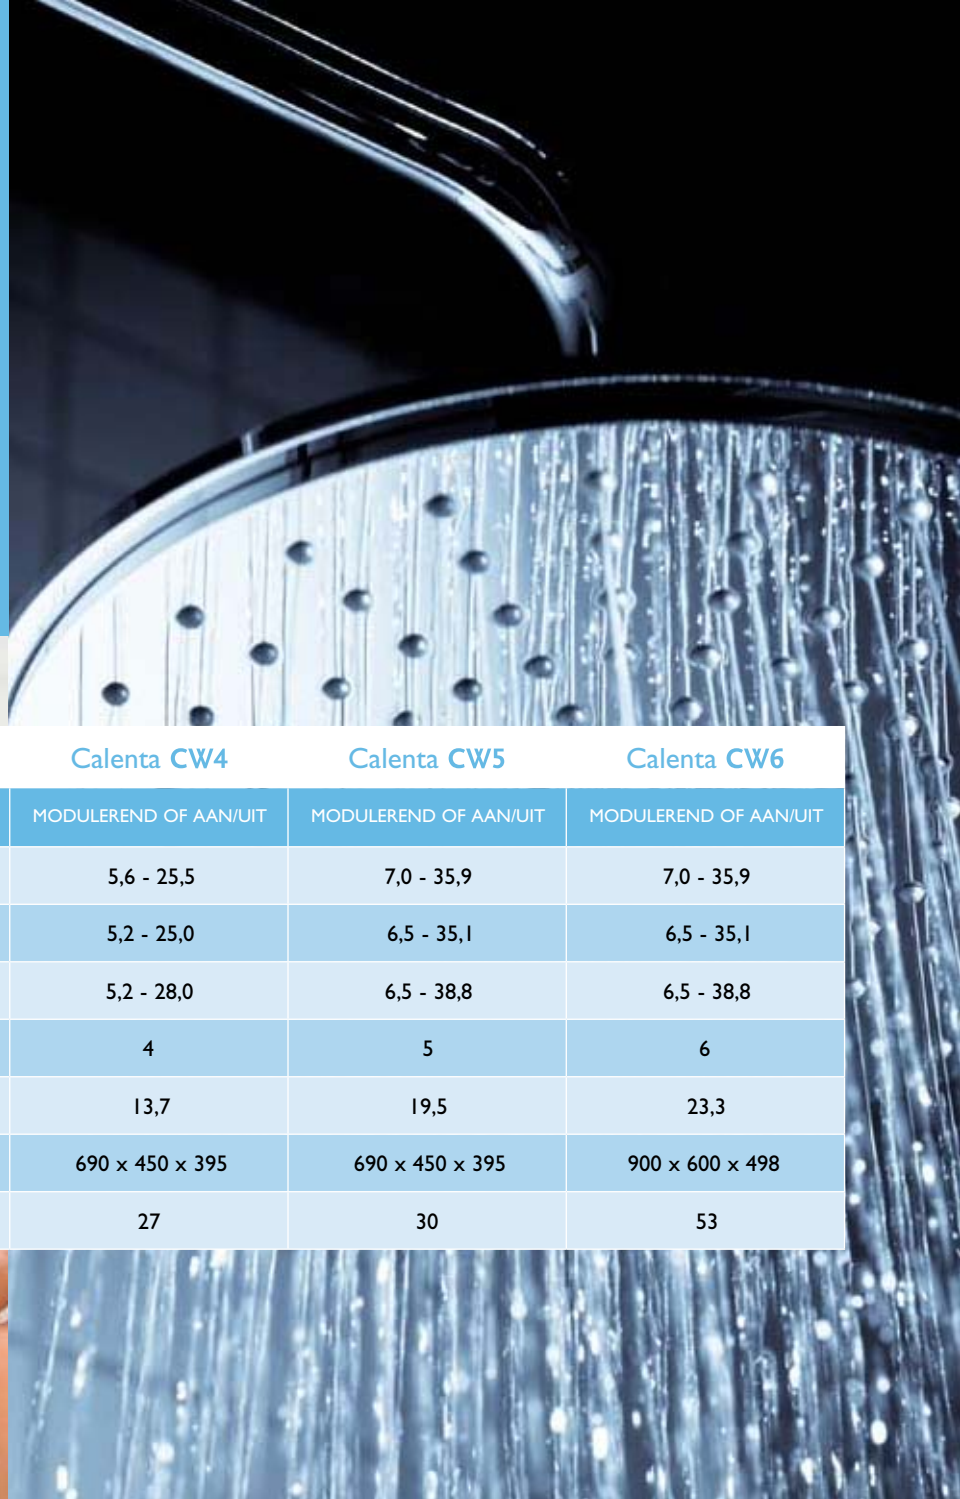

Calenta

CW4 / CW5 / CW6

De meest
doordachte
cv-ketel ooit

Stel gerust hoge
eisen aan comfort.

 remeha

Calenta

CW4 / CW5 / CW6

| | | Calenta CW4 | Calenta CW5 | Calenta CW6 |
|--|-------|-----------------------|-----------------------|-----------------------|
| Belastingregeling | | MODULEREND OF AAN/UIT | MODULEREND OF AAN/UIT | MODULEREND OF AAN/UIT |
| Nominaal cv vermogen (50/30°C) | kW | 5,6 - 25,5 | 7,0 - 35,9 | 7,0 - 35,9 |
| Nominale belasting (Hi) cv-zijdig | kW | 5,2 - 25,0 | 6,5 - 35,1 | 6,5 - 35,1 |
| Nominale belasting (Hi) sanitairzijdig | kW | 5,2 - 28,0 | 6,5 - 38,8 | 6,5 - 38,8 |
| Gaskeur CW-klasse | - | 4 | 5 | 6 |
| Specifieke badvulcapaciteit bij 40°C | l/min | 13,7 | 19,5 | 23,3 |
| Afmetingen (h x b x d) | mm | 690 x 450 x 395 | 690 x 450 x 395 | 900 x 600 x 498 |
| Montagegewicht | kg | 27 | 30 | 53 |

Remeha Calenta en Remeha iSense[®]:

de winnende combinatie!

De Remeha Calenta is een topklasse cv-ketel, maar de prestaties van het toestel zijn nóg beter in combinatie met de Remeha iSense. De iSense is een kamerthermostaat/regelaar, die uitblinkt door zijn eenvoudige en intuïtieve bediening, en die rechtstreeks kan communiceren met de cv-ketel. De Remeha iSense heeft, net als de Calenta zelf, een groot display: zodra u de iSense bedient treedt het blauwe backlight in werking voor een duidelijke schermweergave. De iSense werkt met scrollmenu's en duidelijke hulpteksten, zodat de bediening vrijwel vanzelf wijst. U heeft voor de iSense absoluut geen complexe gebruiksaanwijzing nodig. Ook kan de Remeha iSense als weersafhankelijke regelaar worden gebruikt en dan zelfs geheel geïntegreerd in de Calenta: ketel en regelaar vormen zo één fraai geheel.