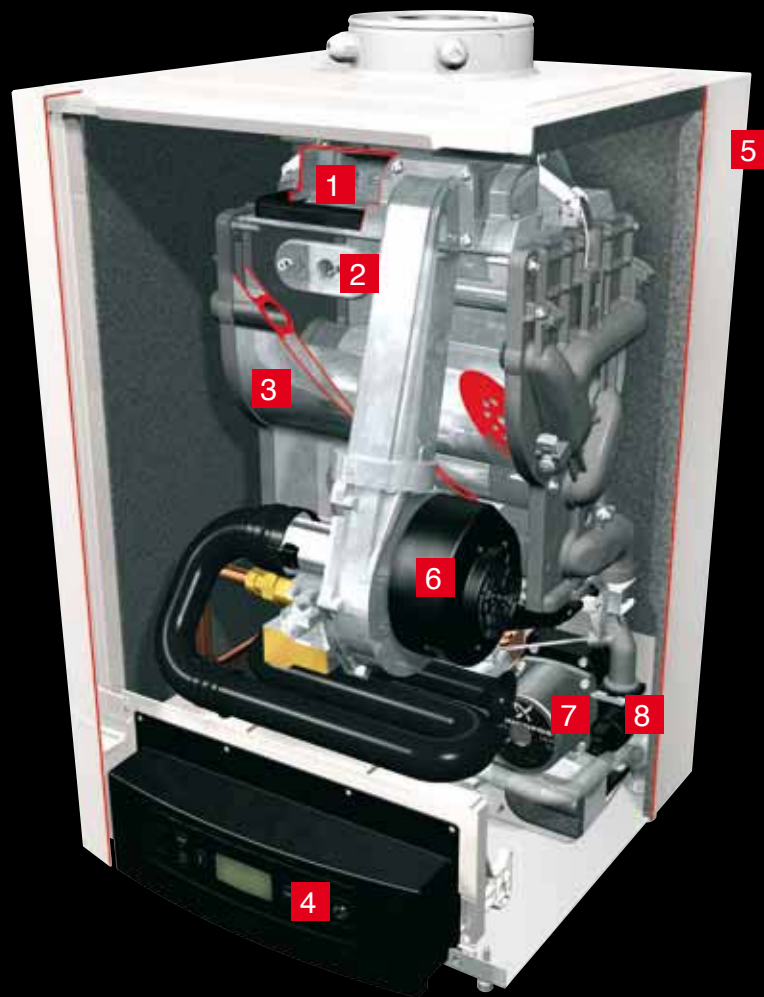

- **1** Hardkeramische brander: ontziet het milieu
- **2** Slimme gloeiontsteking: de ketel start altijd
- **3** Warmtewisselaar met Nefit Twisted Flow:
  - 15 jaar garantie
  - minimaal onderhoud door gepatenteerde coating
  - optimaal rendement (109,4%)
- **4** Controlepaneel met display: geeft praktische meldingen
- **5** Perfect geïsoleerde mantel: uitzonderlijk laag standby-verbruik, veilig en uiterst stil
- **6** Krachtige toerengeregelde ventilator: schoon, stil en zuinig
- **7** Modulerende pomp: bespaart ook elektriciteit, vermindert ruis in cv-leidingen
- **8** Waterdruksensor: melding water bijvullen op display TopLine en display ModuLine-kamerthermostaat
- **■** Volledig recyclebaar: ontziet het milieu