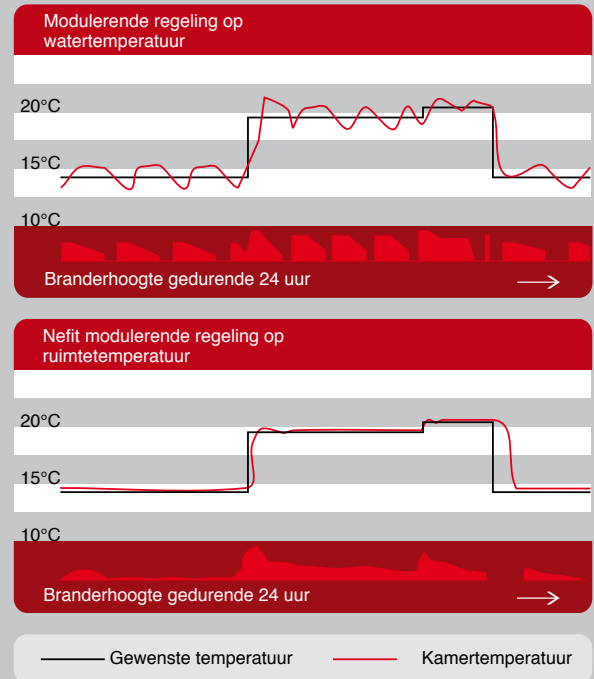

De voordelen van de modulerende pomp
De Nefit TopLine Compact heeft een elektriciteitsbesparende modulerende pomp. Deze zorgt voor gelijkmatiger warmte in huis, waardoor u meer gas bespaart. Een modulerende pomp geeft ook rust: u hoort veel minder stromingsgeluid in de cv-leidingen.

Een Nefit HR-ketel voelt met u mee
Gewone HR-ketels regelen de warmte op basis van de temperatuur van het water in het cv-leidingsysteem. Daarmee lopen ze achter de feiten aan. Wat u voelt is immers niet de watertemperatuur, maar de temperatuur van de ruimte. Nefit ontwikkelde een regelmethode die gebaseerd is op wat u zelf voelt. Met een Nefit HR-ketel (onderste grafiek) is het verschil tussen de door u gewenste en de werkelijke temperatuur minimaal. Het is altijd vanzelf behaaglijk in huis. Bovendien brandt de brander gemiddeld op een lager pitje, zodat u minder gas verbruikt.

- De stilste HR-ketel van Nederland
- Laagste standby-verbruik in zijn klasse
- Bespaart gas en elektriciteit